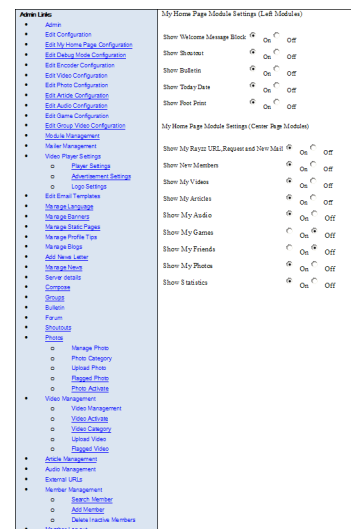

MODULO DE BARRA DE PROGRESO DE SUBIDA DE CONTENIDOS:

Incorpora función de contador de tiempo, que da al usuario el tiempo total que lleva la carga del contenido.

MODULO DE SISTEMA DE MENSAJERIA

- Visualizador de bandeja de entrada y salida
- Capacidad de envío y almacenamiento de video mails y seguimiento de conversaciones

MODULO DE BUSQUEDA DE VIDEO EXHIBICION

- Búsqueda de videos recientemente cargados; Video más visto; Más comentado; Mejor clasificado; Despliegue al azar; Identificar videos impropios/censura.

CANALES

- Identifica canales de contenidos, incluyendo total de archivos y los más vistos.

GRUPOS

- Identificación de los miembros del grupo.
- Identificación de los miembros más activos
- Control de invitados. .

MODULO DE FORO

- Exhibición FORO de miembros escrito recientemente, incluyendo opiniones y contestaciones

ADMINISTRACION DE USUARIOS:

- Exhibición de todos los miembros o por la opción del estado (activo/inactivo)
- Opción para clasificar a miembro por su ID, nombre, país o ultima conexión
- Borrar o Actualizar información de usuario.

MODULO DE CORRECCION DE PLANTILLAS DE EMAIL

- Amplia variedad de de plantillas del email disponibles en el área del admin para su personalización.
- Capacidad de enviar el correo total a todos los miembros del sitio.in tiene también la capacidad de insertar variables adentro a los mensajes.

QUIERE COLOCAR
PUBLICIDAD EN
LA PAGINA?
ELIJA ENTRE
BANNERS O
PUBLICIDAD EN
VIDEOS.